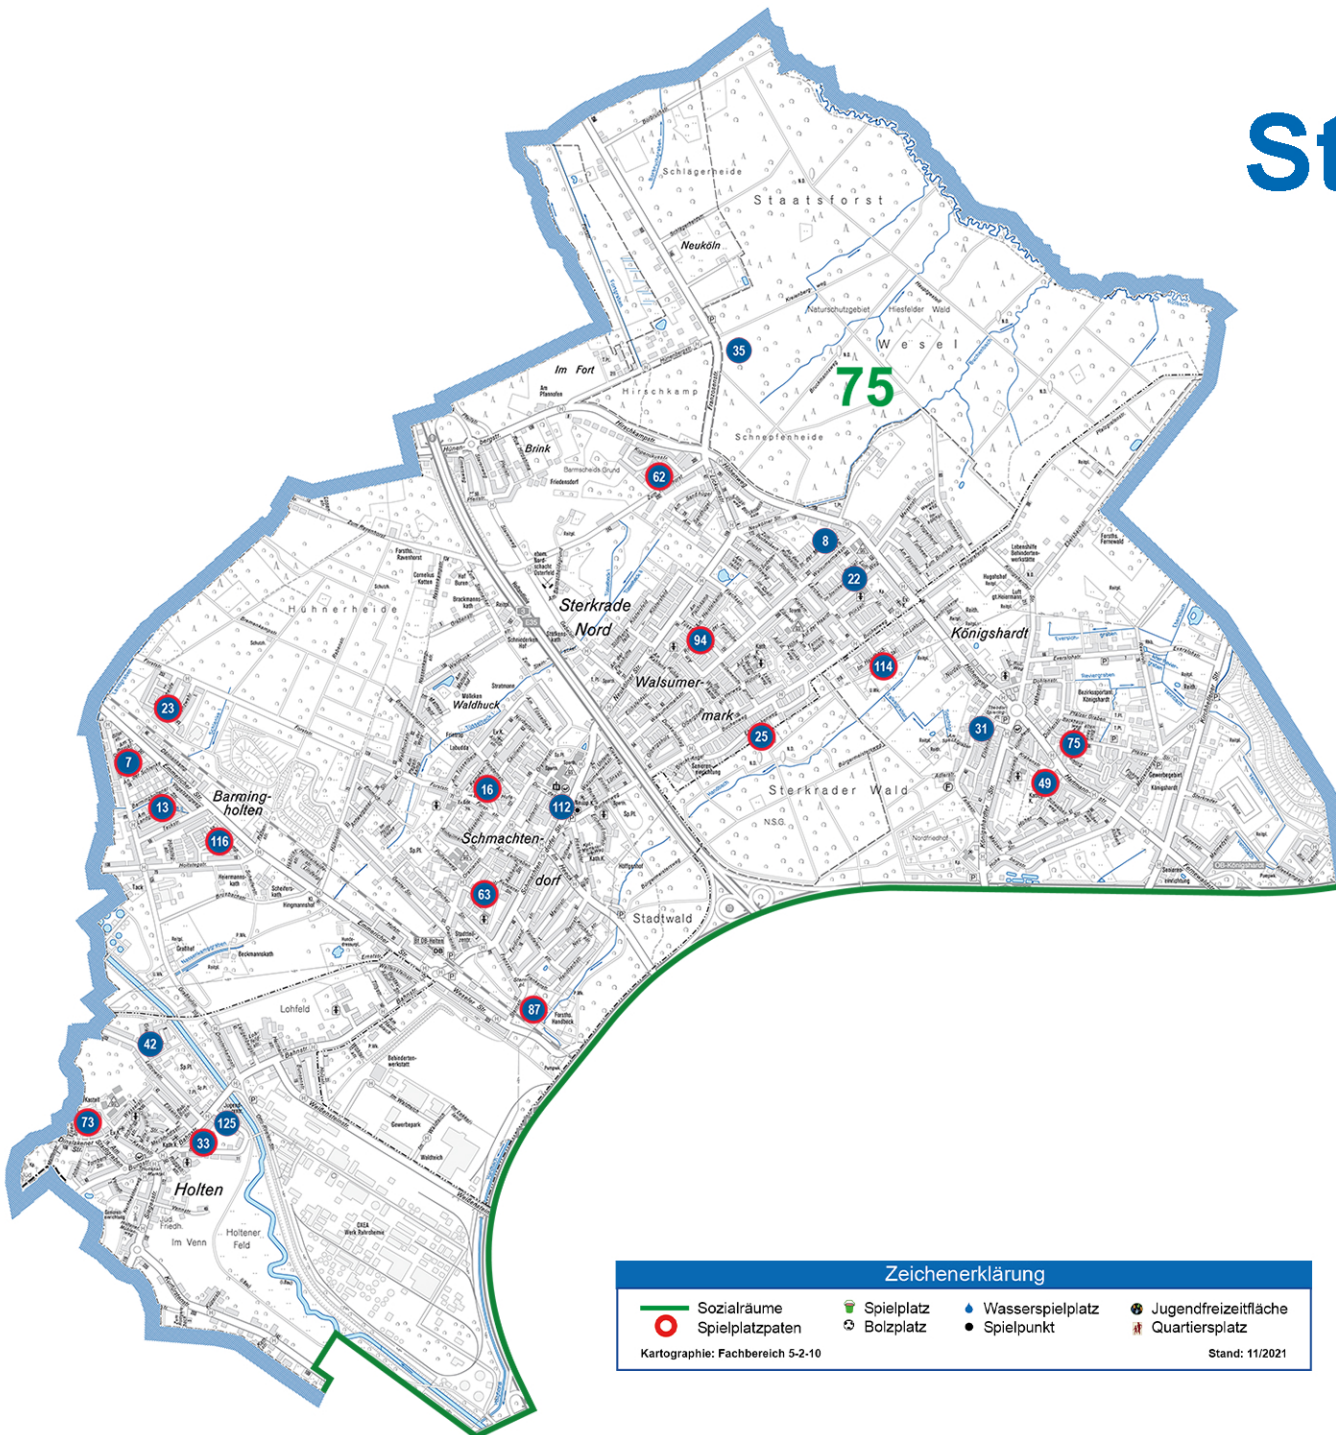

Sterkrade - Mitte

74 Städtische Spielplätze in Sterkrade - Mitte		
lfd. Nr.	Spielplatz	Symbol
45	Gudrunstraße	 
37	Friesenstraße / Schwabenstraße	
108	Lindnerstraße / Westmarkstraße	   
109	Weststraße	  
15	Beerenstraße / Dienststraße	  
121	Stralsunder Straße / Rügenstraße	
113	Stadion Niederrhein Trendsportanlage	 
92	Tirpitzstraße	
12a	Bahnhofstraße	
12b	Bahnhofstraße	
36	Gartenstraße	   
1	Ackerfeldstraße	   
105	Dunkelschlag Weseler Str. / Wolfstraße	  
9	Am Ziegelkamp	 
102	Volkspark I Am Stadion	  
103	Volkspark II Am Teich	
29	Emmastraße	  
3	Am Aldenkampshof	 
81	Roßbachstraße	   
2	Ackerstraße	  
77	Postwegschule Bolzplatz	
111	Zilianplatz	

Zeichenerklärung

-  Sozialräume
-  Spielplatzpaten
-  Spielplatz
-  Bolzplatz
-  Wasserspielplatz
-  Spielpunkt
-  Jugendfreizeitfläche
-  Quartiersplatz

Kartographie: Fachbereich 5-2-10

Stand: 11/2021

Sterkrade - Nord

75 Städtische Spielplätze in Sterkrade - Nord		
Ifd. Nr.	Spielplatz	Symbol
23	Dellerheide	
116	Scheiferskamp	
13	Barmingholtenener Str. / Schlenke	
7	Am Römerwall	
73	Kastellpark Holten	
42	Graf-von-der-Mark-Straße	
33	Flugstraße	
63	Krefelder Straße	
87	Sternstraße	
16	Bergische Hufe / Forststraße	
112	Dudeler Straße	
35	Franzosenstraße	
62	Kopernikusstraße	
94	Tüsselstraße	
8	Am Uhlensterz	
114	Im Handbachtal	
25	Ebereschenweg	
22	Daniel-Luft-Weg	
31	Falkestraße / Elsternstraße	
49	Hartmannstraße	
75	Am alten Backhaus	
125	Bahnstraße Emscherdamm	