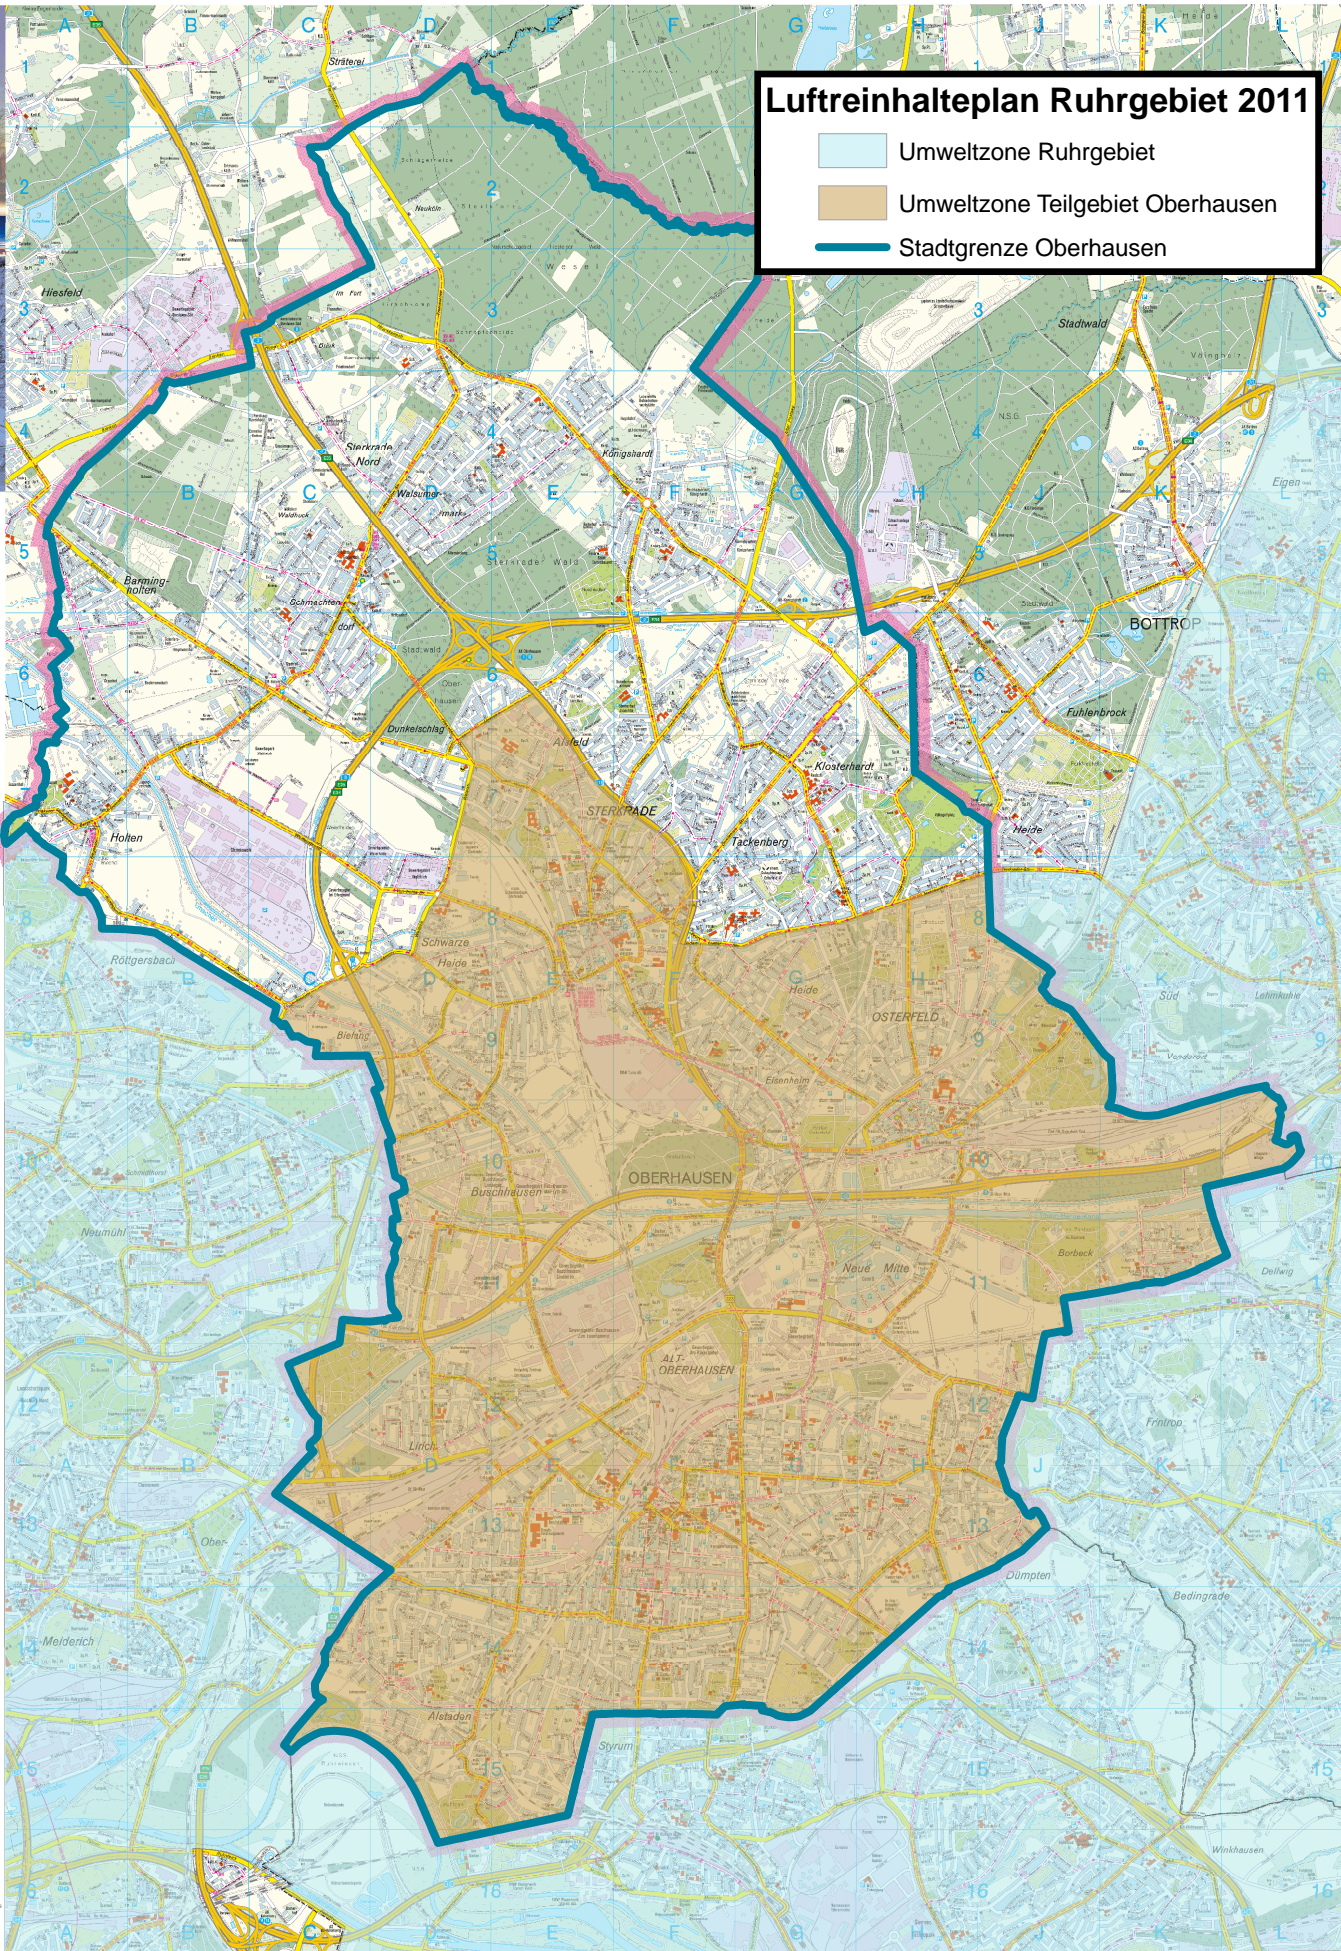

Stadtplan Oberhausen

Straßenverzeichnis

Alte Mühle	Alte Mühle 1	Alte Mühle 2	Alte Mühle 3	Alte Mühle 4	Alte Mühle 5	Alte Mühle 6	Alte Mühle 7	Alte Mühle 8	Alte Mühle 9	Alte Mühle 10	Alte Mühle 11	Alte Mühle 12	Alte Mühle 13	Alte Mühle 14	Alte Mühle 15	Alte Mühle 16	Alte Mühle 17	Alte Mühle 18	Alte Mühle 19	Alte Mühle 20	Alte Mühle 21	Alte Mühle 22	Alte Mühle 23	Alte Mühle 24	Alte Mühle 25	Alte Mühle 26	Alte Mühle 27	Alte Mühle 28	Alte Mühle 29	Alte Mühle 30	Alte Mühle 31	Alte Mühle 32	Alte Mühle 33	Alte Mühle 34	Alte Mühle 35	Alte Mühle 36	Alte Mühle 37	Alte Mühle 38	Alte Mühle 39	Alte Mühle 40	Alte Mühle 41	Alte Mühle 42	Alte Mühle 43	Alte Mühle 44	Alte Mühle 45	Alte Mühle 46	Alte Mühle 47	Alte Mühle 48	Alte Mühle 49	Alte Mühle 50	Alte Mühle 51	Alte Mühle 52	Alte Mühle 53	Alte Mühle 54	Alte Mühle 55	Alte Mühle 56	Alte Mühle 57	Alte Mühle 58	Alte Mühle 59	Alte Mühle 60	Alte Mühle 61	Alte Mühle 62	Alte Mühle 63	Alte Mühle 64	Alte Mühle 65	Alte Mühle 66	Alte Mühle 67	Alte Mühle 68	Alte Mühle 69	Alte Mühle 70	Alte Mühle 71	Alte Mühle 72	Alte Mühle 73	Alte Mühle 74	Alte Mühle 75	Alte Mühle 76	Alte Mühle 77	Alte Mühle 78	Alte Mühle 79	Alte Mühle 80	Alte Mühle 81	Alte Mühle 82	Alte Mühle 83	Alte Mühle 84	Alte Mühle 85	Alte Mühle 86	Alte Mühle 87	Alte Mühle 88	Alte Mühle 89	Alte Mühle 90	Alte Mühle 91	Alte Mühle 92	Alte Mühle 93	Alte Mühle 94	Alte Mühle 95	Alte Mühle 96	Alte Mühle 97	Alte Mühle 98	Alte Mühle 99	Alte Mühle 100

Luftreinhalteplan Ruhrgebiet 2011

- Umweltzone Ruhrgebiet
- Umweltzone Teilgebiet Oberhausen
- Stadtgrenze Oberhausen